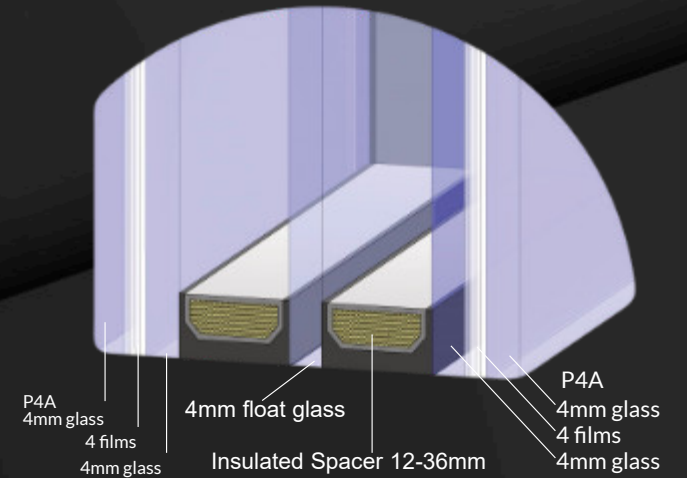

# Brushed stainless metal handles

H45R  
Ø 30 mm  
45°

500 mm  
800 mm  
1200 mm  
1400 mm  
1600 mm

H45S  
30x20 mm  
45°

500 mm  
800 mm  
1200 mm  
1400 mm  
1600 mm

H45S  
Ø 30 mm  
90°

500 mm  
800 mm  
1200 mm  
1400 mm  
1600 mm  
1800 mm